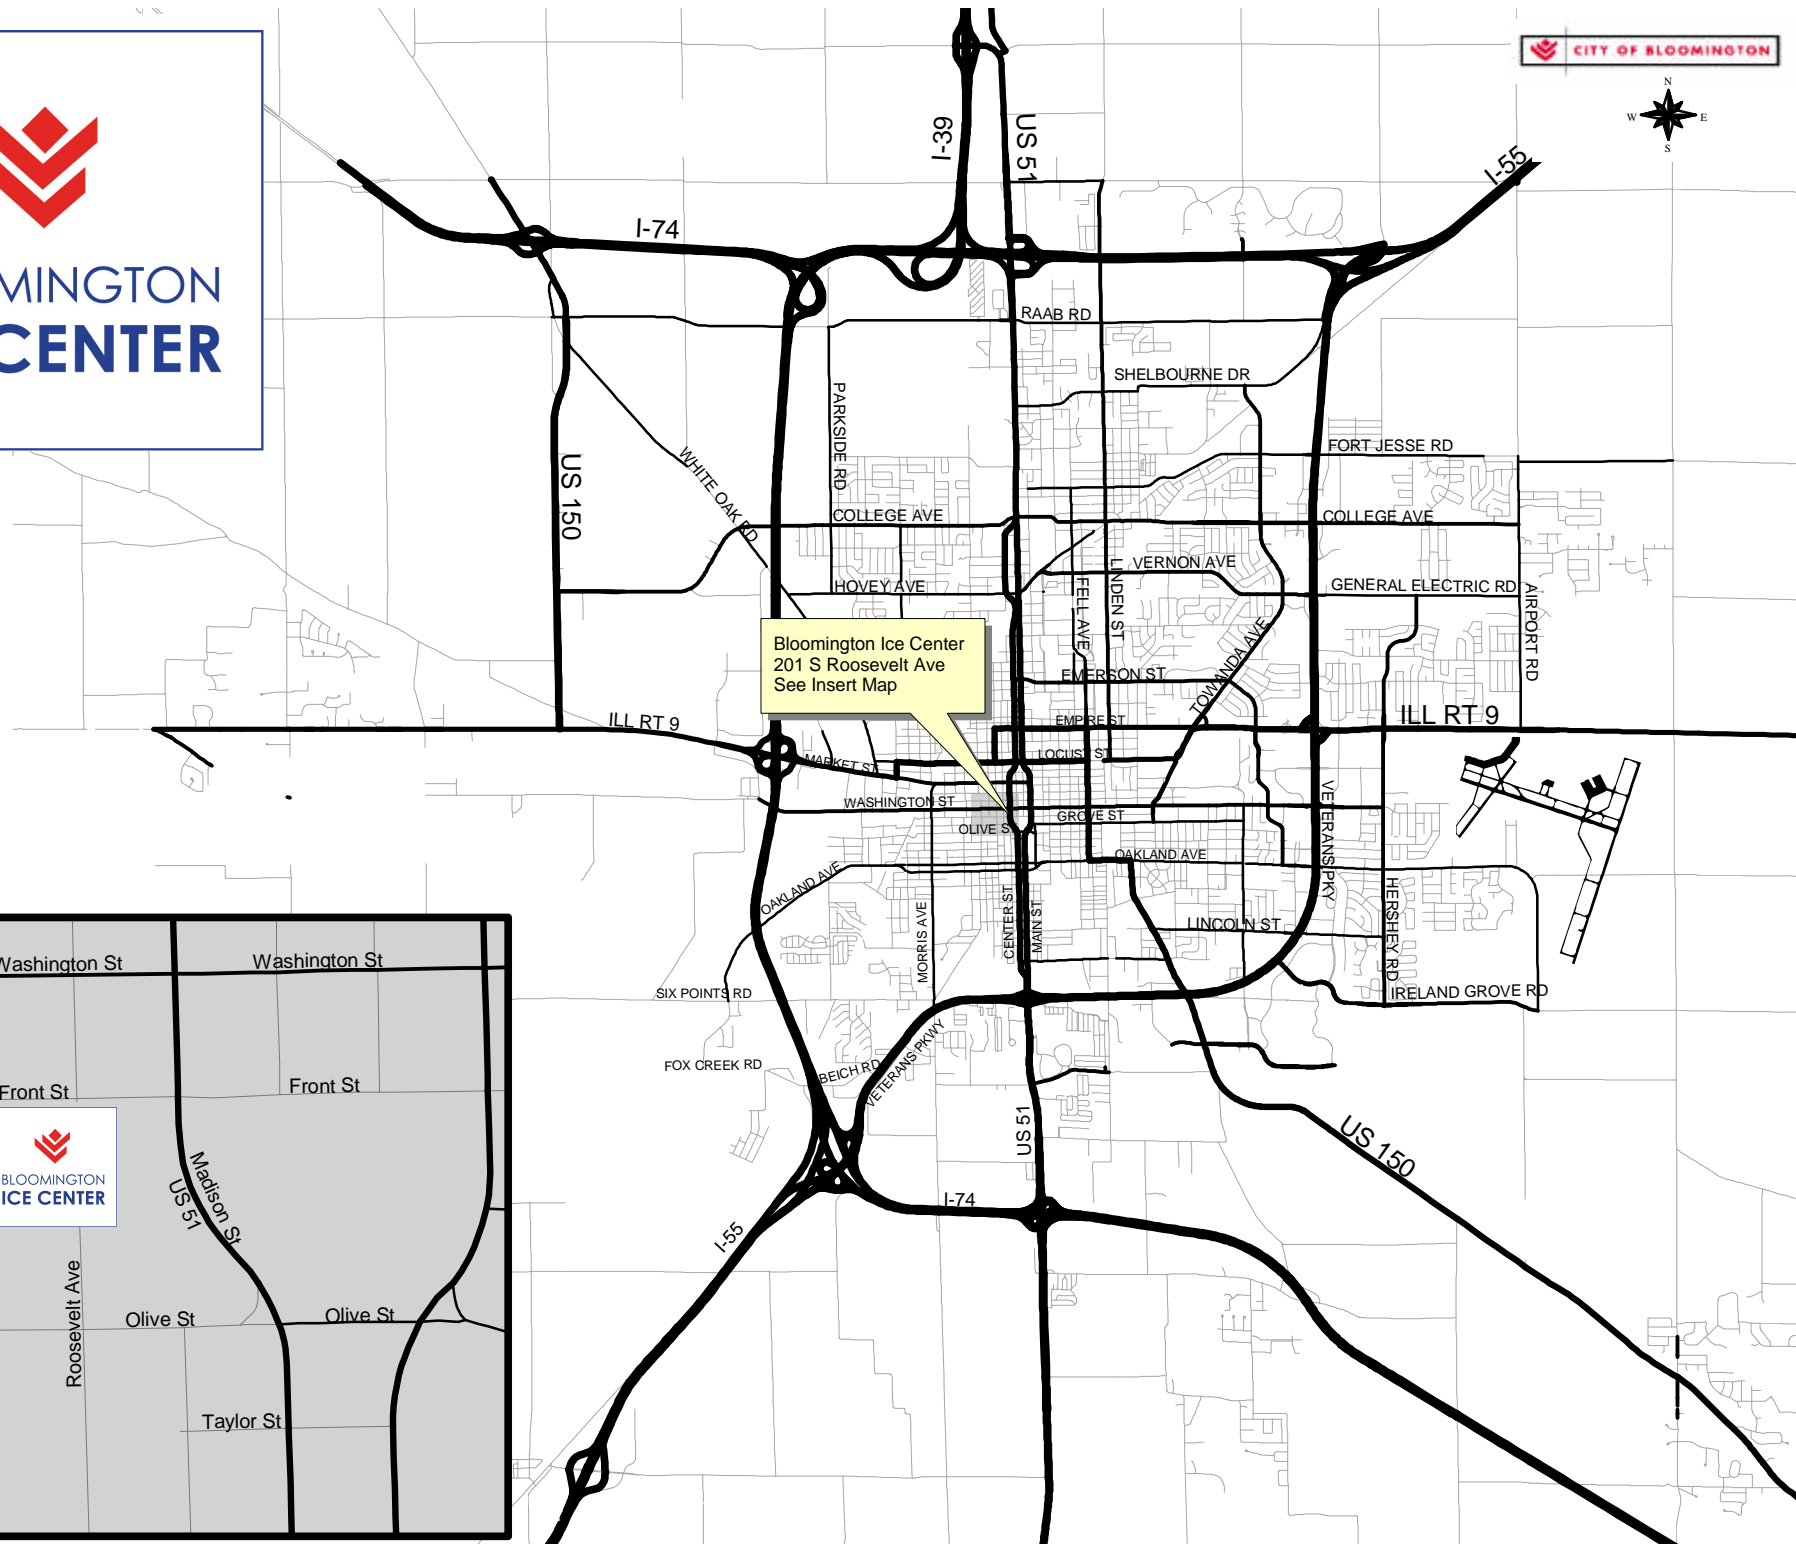

BLOOMINGTON ICE CENTER

Bloomington Ice Center
201 S Roosevelt Ave
See Insert Map

Insert Map